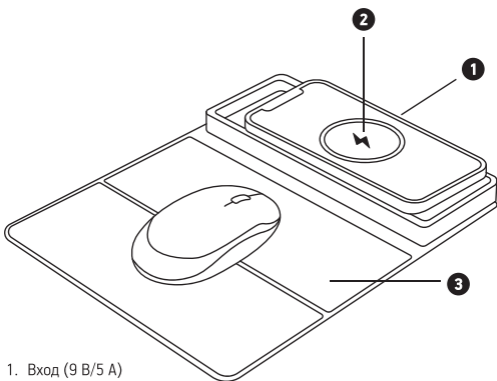

MIDSTREAM

Настольный органайзер с ковриком для мыши
и беспроводной зарядкой

1. Вход (9 В/5 А)
2. Беспроводная зарядка
3. Коврик для мыши

Безопасность и меры предосторожности при использовании

- Подключите устройство к источнику питания с помощью USB-кабеля (в комплекте).
- Детям рекомендуется использовать устройство под контролем взрослых.
- Не допускайте перегрева устройства и не разбирайте его самостоятельно во избежание повреждения или возгорания.
- Не помещайте устройство в среду с высокой влажностью и экстремально высокой или низкой температурой.
- Храните устройство в сухом защищенном месте.
- Не используйте устройство в случае его повреждения (полностью или частично).
- Используйте только оригинальные аксессуары.

Технические характеристики

Вход: 9 В/2 А

Выход: 15 Вт/10 Вт/7, 5 Вт/5 Вт

Комплектность: коврик для мышки, деревянный органайзер
с беспроводной зарядкой, кабель USB-Type-C